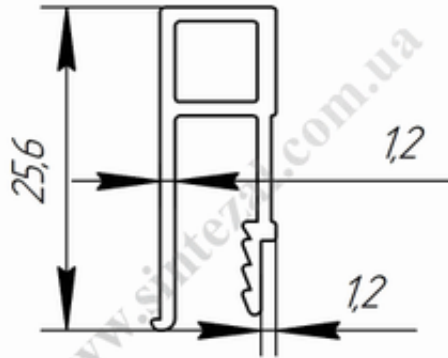

## П-образный профиль для натяжных потолков, пристенный 0,210 кг м/п

**Вес м.п. - 0,210 кг.**  
AvizInfo.com.ua

Харків, Україна

Профиль п-образный алюминиевый считается многофункциональным изделием, применяемым в большинстве отраслей народного хозяйства и современной промышленности, из него можно изготавливать как самые обычные предметы интерьера, так и детали для автомобилестроения и авиастроения. Учитывая тот факт, что профиль алюминиевый п-образный и его конструкция не предполагает свободного пространства, он вполне может быть использован для отделки помещений, а также в качестве соединительного элемента в достаточно сложных конструкциях.