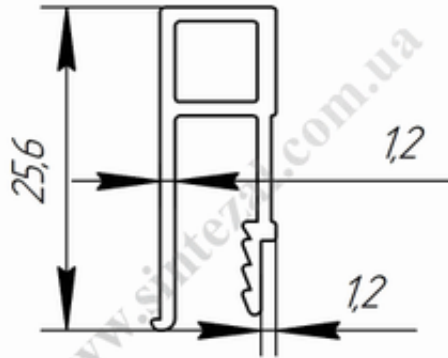

П-образный профиль для натяжных потолков, пристенный 0,210 кг м/п

Вес м.п. - 0,210 кг.
AvizInfo.com.ua

Харків, Україна

Профиль п-образный алюминиевый считается многофункциональным изделием, применяемым в большинстве отраслей народного хозяйства и современной промышленности, из него можно изготавливать как самые обычные предметы интерьера, так и детали для автомобилестроения и авиастроения. Учитывая тот факт, что профиль алюминиевый п-образный и его конструкция не предполагает свободного пространства, он вполне может быть использован для отделки помещений, а также в качестве соединительного элемента в достаточно сложных конструкциях.