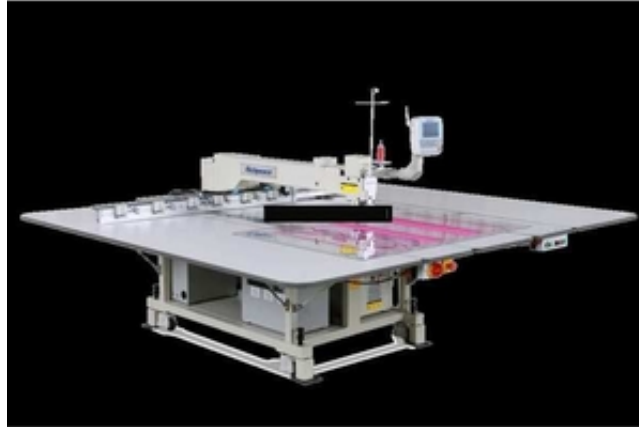

## Шаблонный швейный автомат Ричпис с полем 1200 на 800

Харків, Україна

У Вас есть задача повысить качество, выпуск швейной продукции?

У Вас есть задача с нехваткой швей?

У Вас есть задача с оптимизацией расходов и понижением себестоимости вашей продукции?

Данный автомат может решить Ваши задачи.

Мы, компания Легпром запустим, обучим и сделаем все что бы Вам было просто!

Область применения:

Части одежды (воротники, наружные карманы и т.д.), пуховики (отстрачивание линий), легкие пуховики, зимняя одежда, края солнцезащитных шляп, подушки, наволочки, все разновидности многослойной одежды, рюкзаки, сумки, авточехлы, мягкая мебель.