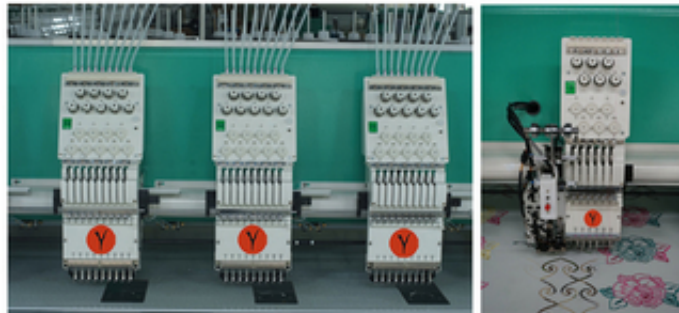

Вышивальная машина YOZO TD/SA1206 T400*400*680

Харків, Україна

Промышленная вышивальная машина 12 игл, 6 голов. Возможна опция лазером для аппликации (срезает только верхний слой), подрезка по контуру шевронов.

Вышивальная машина YOZO td.sa 1206-T400X400Y680 с бардюрной рамой

Автоматическая обрезки нити.

Максимальная скорость 850 SPM.

USB порт.

Подробнее - на сайте leg-prom.com.ua/raskrojnoe_oborudovanie/avtomaticheskie-raskrojnye-kompleksy/