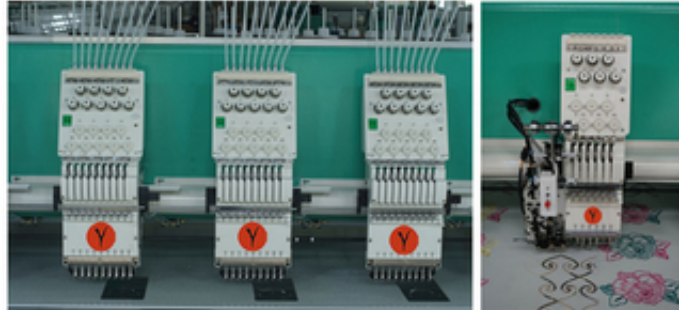

Вышивальная машина YOZO TD/SA1206 T400*400*680

Харків, Україна

Промышленная вышивальная машина 12 игл, 6 голов. Возможна опция лазером для аппликации (срезает только верхний слой), подрезка по контуру шевронов.

Вышивальная машина YOZO td.sa 1206-T400X400Y680 с бардюрной рамой

Автоматическая обрезки нити.

Максимальная скорость 850 SPM.

USB порт.

Подробнее - на сайте leg-prom.com.ua/raskrojnoe_oborudovanie/avtomaticheskie-raskrojnye-kompleksy/