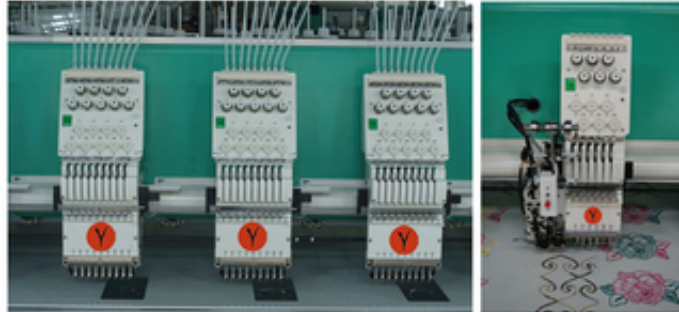

Вышивальная машина YOZO TD/SA1206 T400*400*680

Харків, Україна

Промышленная вышивальная машина 12 игл, 6 голов. Возможна опция лазером для аппликации (срезает только верхний слой), подрезка по контуру шевронов.

Вышивальная машина YOZO td.sa 1206-T400X400Y680 с бардюрной рамой

Автоматическая обрезки нити.

Максимальная скорость 850 SPM.

USB порт.

Подробнее - на сайте leg-prom.com.ua/raskrojnoe_oborudovanie/avtomaticheskie-raskrojnye-kompleksy/