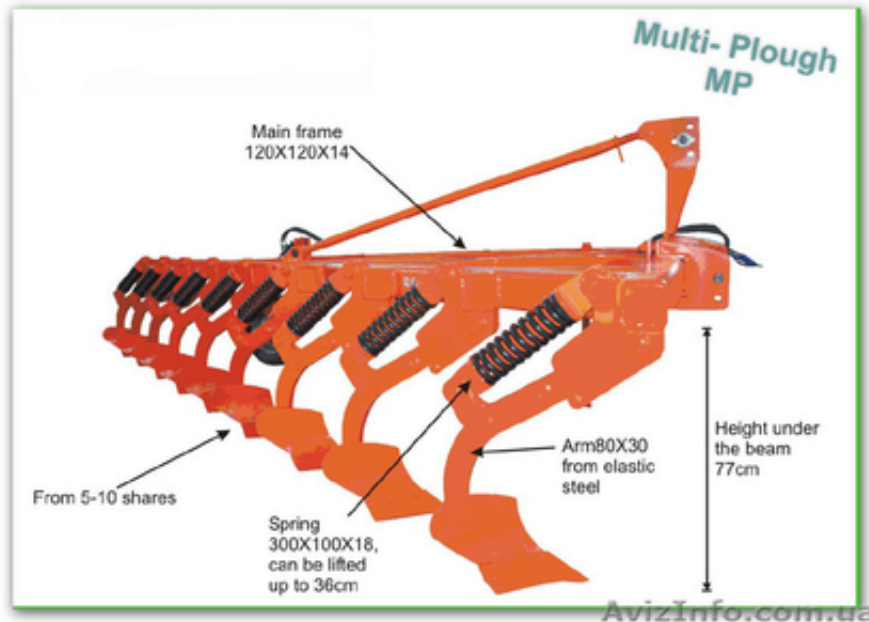

Плуг для обработки почвы МР

Харків, Україна

Это новая модель плуга для поверхностной обработки почвы глубиной 20 см, может быть использован для обработки почвы под посадку зерновых особенно пшеницы, для легкой экономичной и эффективной вспашки почвы. Может комплектоваться от 5 до 10 секций.