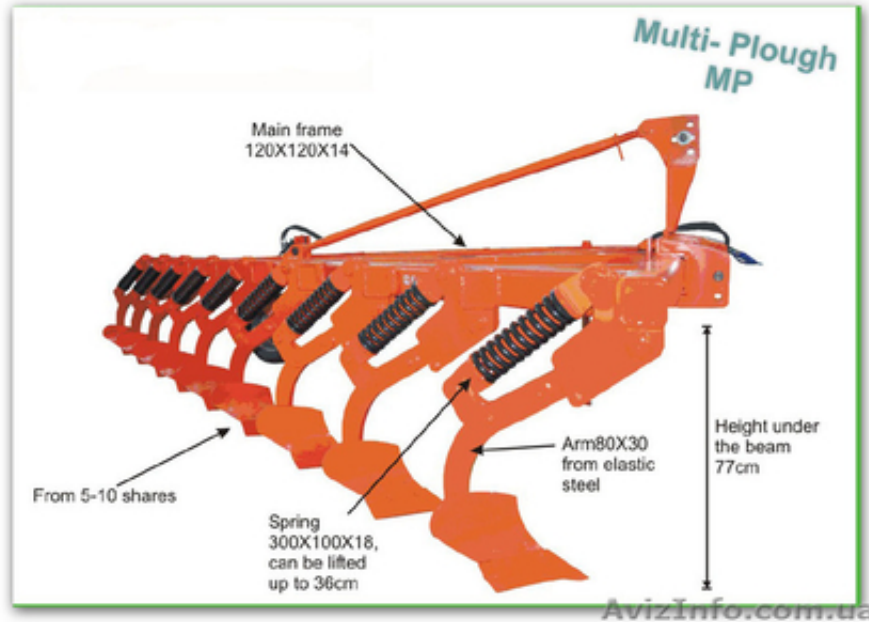

Плуг для обработки почвы МР

Харків, Україна

Это новая модель плуга для поверхностной обработки почвы глубиной 20 см, может быть использован для обработки почвы под посадку зерновых особенно пшеницы, для легкой экономичной и эффективной вспашки почвы. Может комплектоваться от 5 до 10 секций.