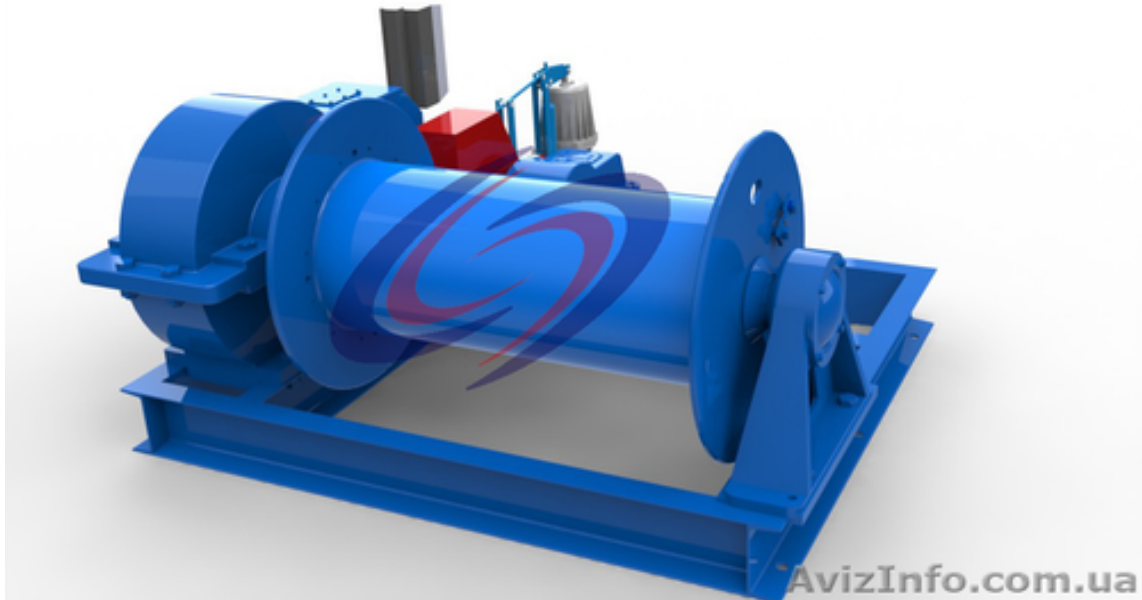

Продам лебедку маневровую ЛМ-71, ЛМ-140

Харків, Україна

Маневровые лебедки предназначены для подтягивания железнодорожных полувагонов грузоподъемностью 63-125 тонн на погрузочных пунктах производительностью т/ч. Ж.д. путь (рельсы) должны быть очищены от просыпаемого материала, мусора, снега, льда.

Лебедки могут применяться для вспомогательных работ, с перемещением грузов по горизонтальному пути. Лебедка ЛМ-71-РВ (во взрывобезопасном исполнении) применяются для натяжения конвейерных лент.

Конструкция маневровой лебедки позволяет осуществлять размотку тягового каната и его перемещения к погрузочному пункту с любой скоростью (в исполнении с механизмом отключения).

В результате отключения основного (рабочего) барабана от привода автоматически включается вспомогательная лебедка, с помощью которой производится наматывание вспомогательного каната и одновременное разматывание тягового каната, т.е. перемещение его к первому полувагону очередного состава, установленного под погрузку.