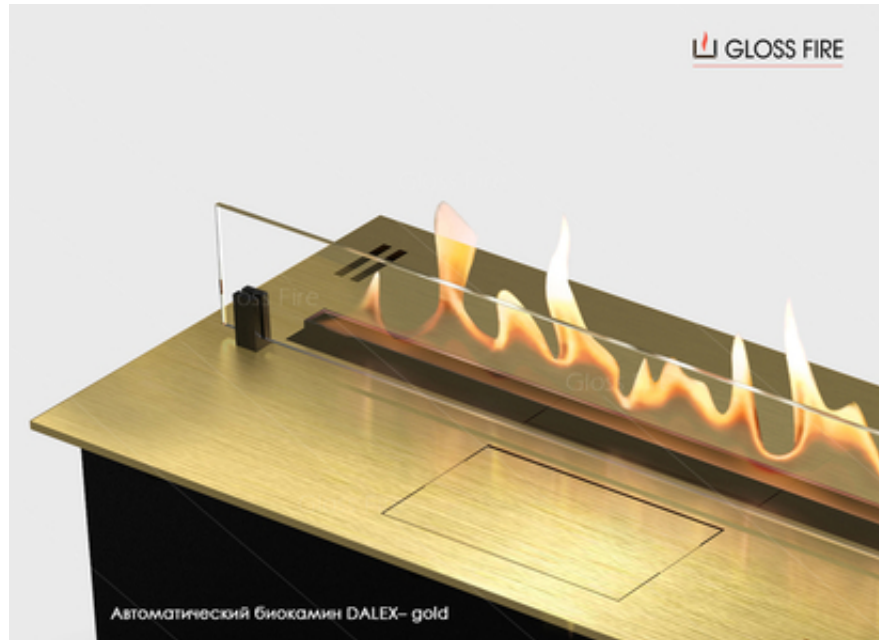

## Автоматичний біокамін Dalex Gold 1000 Gloss Fire

Харків, Україна

Розміри каміна: 1000x280x195 мм  
Довжина лінії вогню: 900 мм  
Оздоблення-спец.обробка сталі

Золота поверхня біокаміну зроблена для абсолютних естетів. Сталь оброблена спеціальним методом, у якому утворюється золотиста неймовірно красива поверхня.

Керування:

- Інтуїтивно зрозуміла прихована панель керування.
- Зручна система відкривання прихованих відсіків панелі керування та заправки каміна паливом.
- Панель управління дозволяє увімкнути/вимкнути камін, налаштувати висоту полум'я, блокувати/розблокувати камін, відкрити відсік заправки паливом, відобразити роботу каміна та показати помилки за допомогою світлодіодів.
- Дистанційний пульт керування дає можливість вмикати, вимикати, блокувати камін, розблокувати його, налаштувати висоту полум'я, зафіксувати улюблений рівень полум'я, включати або вимикати звукові повідомлення, відкрити заправний відсік.

Комплектація:

- Жаростійке скло висотою 70 мм, яке стійке до перегріву та розколювання.
- Кріплення для скла – має декоративний зовнішній вигляд.
- Товщина використовуваних сталей від 2 до 5 мм. Зовнішня поверхня надійно забарвлена фарбою для камінів.