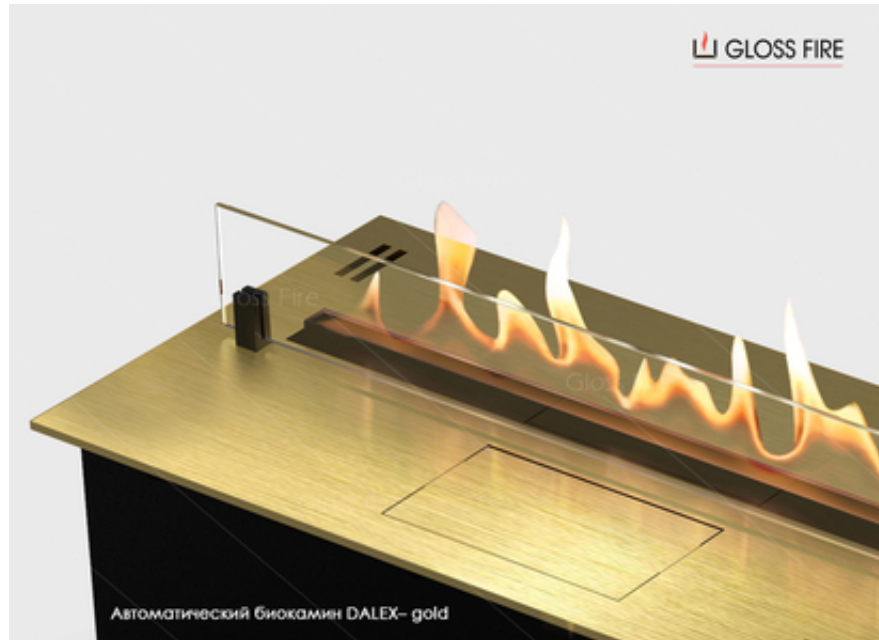

Автоматичний біокамін Dalex Gold 1000 Gloss Fire

Харків, Україна

Розміри каміна: 1000x280x195 мм
Довжина лінії вогню: 900 мм
Оздоблення-спец.обробка сталі

Золота поверхня біокаміну зроблена для абсолютних естетів. Сталь оброблена спеціальним методом, у якому утворюється золотиста неймовірно красива поверхня.

Керування:

- Інтуїтивно зрозуміла прихована панель керування.
- Зручна система відкривання прихованих відсіків панелі керування та заправки каміна паливом.
- Панель управління дозволяє увімкнути/вимкнути камін, налаштувати висоту полум'я, блокувати/розблокувати камін, відкрити відсік заправки паливом, відобразити роботу каміна та показати помилки за допомогою світлодіодів.
- Дистанційний пульт керування дає можливість вмикати, вимикати, блокувати камін, розблокувати його, налаштувати висоту полум'я, зафіксувати улюблений рівень полум'я, включати або вимикати звукові повідомлення, відкрити заправний відсік.

Комплектація:

- Жаростійке скло висотою 70 мм, яке стійке до перегріву та розколювання.
- Кріплення для скла – має декоративний зовнішній вигляд.
- Товщина використовуваних сталей від 2 до 5 мм. Зовнішня поверхня надійно забарвлена фарбою для камінів.