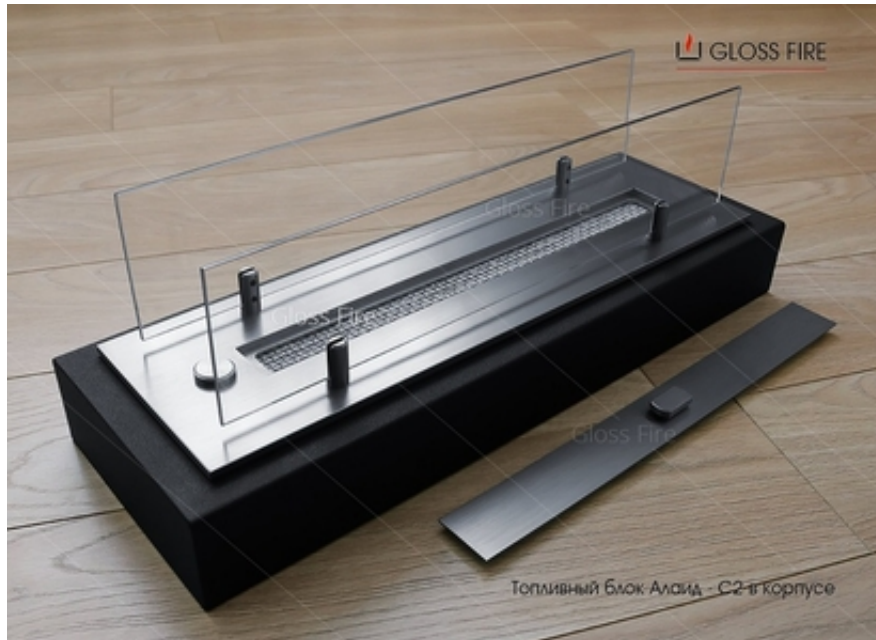

Механічний біокамін Алаїд Style 500 K-C2 Gloss Fire

Харків, Україна

Розміри каміна: 550x188x73, мм
Довжина лінії вогню: 387 мм

Цей виріб складається із сталеві підставки, паливного блоку довжиною 500мм та декоративного скла. Розроблено як окрема модель.

- Сталева підставка виготовляється з високоякісного металу товщиною 2мм. Поверхня покрита двома шарами термостійкою фарбою для камінів.
- Паливний блок, яким комплектується корпус, виготовляється з високоякісної нержавіючої сталі товщиною 2-8 мм.
- Зміщене місце заправки палива - зручна та безпечна опція, яка економить час заправки ПБ.
- Внутрішнє заповнення - керамічні волокна з абсорбуючими властивостями, утримує біоетанол, виключає бавовни, спалахи, перешкоджає витоку біопалива.
- Пламегасник - дає змогу згасити біокамін у будь-який час і закрити його, залишаючи біопаливо всередині блоку. Завдяки тому, що полум'ягасник лежить поза ПБ, він не нагрівається, що зводить до мінімуму запах при гасінні.
- Жаростійке скло – стійке до перегріву та розколювання. Використовується німецьке жаростійке декоративне скло завтовшки 4мм, обробка - еврокромка. Висота скла-100мм.
- Кріплення для скла - декоративний токарний виріб, виготовлений з повнотілої нержавіючої сталі.
- Висока якість обробки зовнішніх та внутрішніх частин біокаміну.