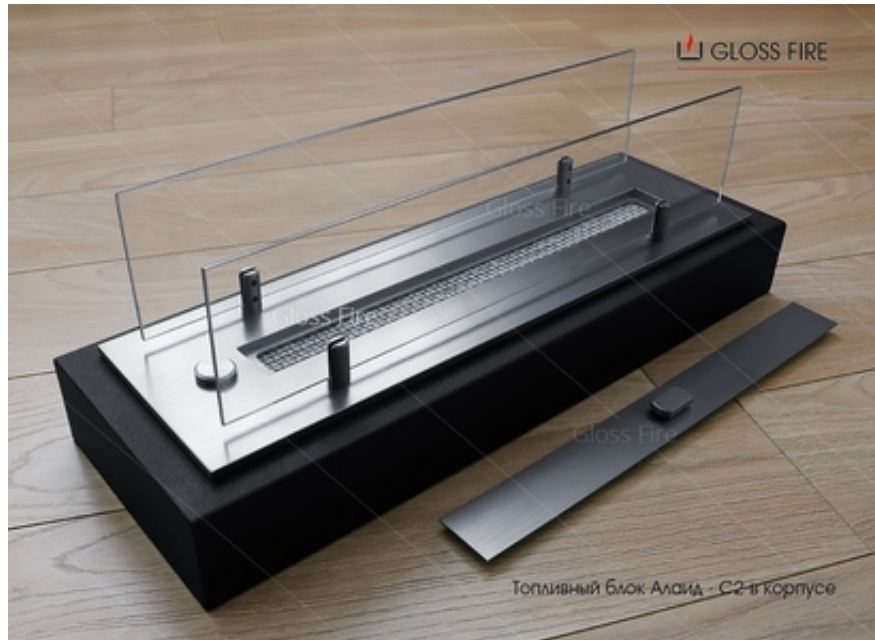

## Механічний біокамін Алаїд Style 500 K-C2 Gloss Fire

Харків, Україна

Розміри каміна: 550x188x73, мм  
Довжина лінії вогню: 387 мм

Цей виріб складається із сталеві підставки, паливного блоку довжиною 500мм та декоративного скла. Розроблено як окрема модель.

- Сталева підставка виготовляється з високоякісного металу товщиною 2мм. Поверхня покрита двома шарами термостійкою фарбою для камінів.
- Паливний блок, яким комплектується корпус, виготовляється з високоякісної нержавіючої сталі товщиною 2-8 мм.
- Зміщене місце заправки палива - зручна та безпечна опція, яка економить час заправки ПБ.
- Внутрішнє заповнення - керамічні волокна з абсорбуючими властивостями, утримує біоетанол, виключає бавовни, спалахи, перешкоджає витоку біопалива.
- Пламегасник - дає змогу згасити біокамін у будь-який час і закрити його, залишаючи біопаливо всередині блоку. Завдяки тому, що полум'ягасник лежить поза ПБ, він не нагрівається, що зводить до мінімуму запах при гасінні.
- Жаростійке скло – стійке до перегріву та розколювання. Використовується німецьке жаростійке декоративне скло завтовшки 4мм, обробка - еврокромка. Висота скла-100мм.
- Кріплення для скла - декоративний токарний виріб, виготовлений з повнотілої нержавіючої сталі.
- Висока якість обробки зовнішніх та внутрішніх частин біокаміну.