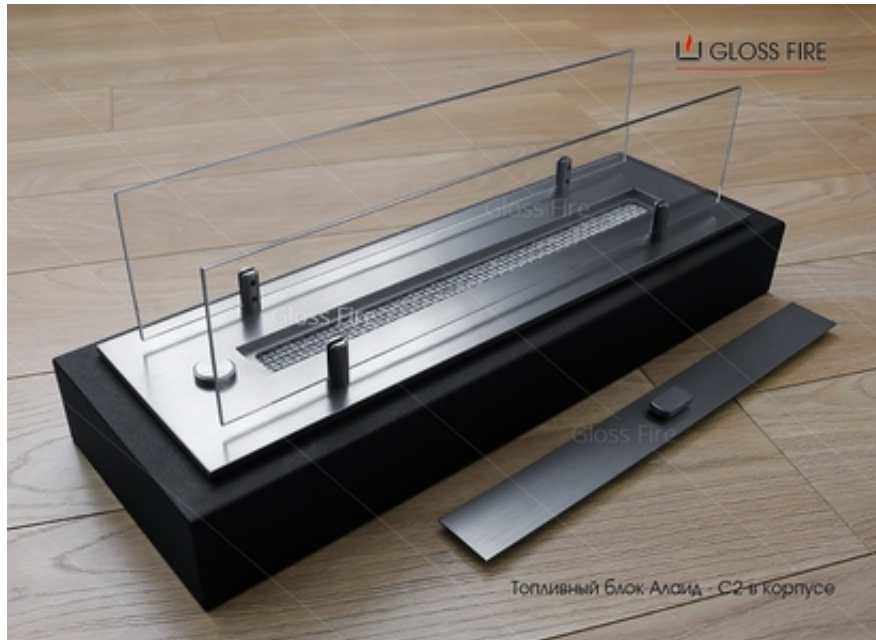

## Механічний біокамін Алаїд Style 500 K-C2 Gloss Fire

Харків, Україна

Розміри каміна: 550x188x73, мм  
Довжина лінії вогню: 387 мм

Цей виріб складається із сталеві підставки, паливного блоку довжиною 500мм та декоративного скла. Розроблено як окрема модель.

- Сталева підставка виготовляється з високоякісного металу товщиною 2мм. Поверхня покрита двома шарами термостійкою фарбою для камінів.
- Паливний блок, яким комплектується корпус, виготовляється з високоякісної нержавіючої сталі товщиною 2-8 мм.
- Зміщене місце заправки палива - зручна та безпечна опція, яка економить час заправки ПБ.
- Внутрішнє заповнення - керамічні волокна з абсорбуючими властивостями, утримує біоетанол, виключає бавовни, спалахи, перешкоджає витоку біопалива.
- Пламегасник - дає змогу згасити біокамін у будь-який час і закрити його, залишаючи біопаливо всередині блоку. Завдяки тому, що полум'ягасник лежить поза ПБ, він не нагрівається, що зводить до мінімуму запах при гасінні.
- Жаростійке скло – стійке до перегріву та розколювання. Використовується німецьке жаростійке декоративне скло завтовшки 4мм, обробка - еврокромка. Висота скла-100мм.
- Кріплення для скла - декоративний токарний виріб, виготовлений з повнотілої нержавіючої сталі.
- Висока якість обробки зовнішніх та внутрішніх частин біокаміну.