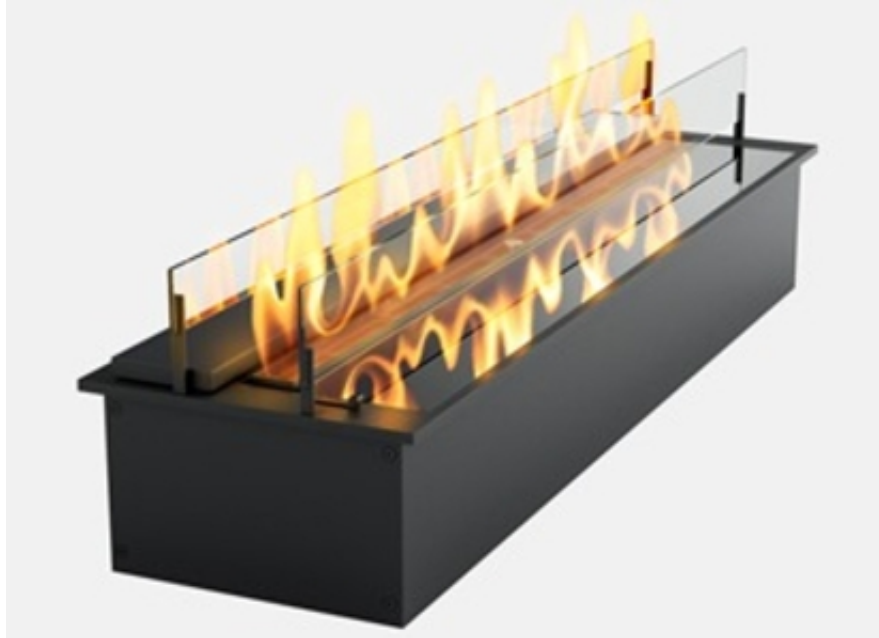

## Дизайнерський біокамін Slider glass 1000 Gloss Fire

Харків, Україна

Розміри каміна: 1000 x 280 x 159, мм  
Довжина лінії вогню: 800 мм

- Особливістю даної моделі є винятковий дизайнерський зовнішній вигляд виробу.
- Верхня частина ПБ облицьовується чорним жаростійким склом.
- Додаткове відображення вогню на верхній частині паливного блоку в поєднанні з відображенням полум'я на вертикальному склі візуально створює надоб'ємне горіння, як у дров'яному каміні.
- Інноваційна система гасіння – принцип «слайдер»
- Не змінює вигляд, колір, форму після тривалої експлуатації.
- Матеріал - високотемпературна сталь, жаростійке скло.
- Принцип роботи – згоряння парів біоетанолу.
- Блок розроблений таким чином, що зводить до мінімуму запах при гасінні.
- Конструкція герметична, двостінна з термоізолятором усередині.
- Зовнішній корпус практично не нагрівається, що дозволяє вбудовувати його в різні поверхні, що не мають зверху нависаючих конструкцій з матеріалів, що згорають.
- Внутрішній пристрій – рівномірно розподіляє біопаливо вздовж ПБ, виключає кипіння біоетанолу, бавовни, спалаху.
- Зручне, швидке заправлення через заливний отвір.
- Гарантоване гасіння в будь-який момент горіння 10 із 10.
- Жаростійке декоративне скло стійке до перегріву та розколювання.