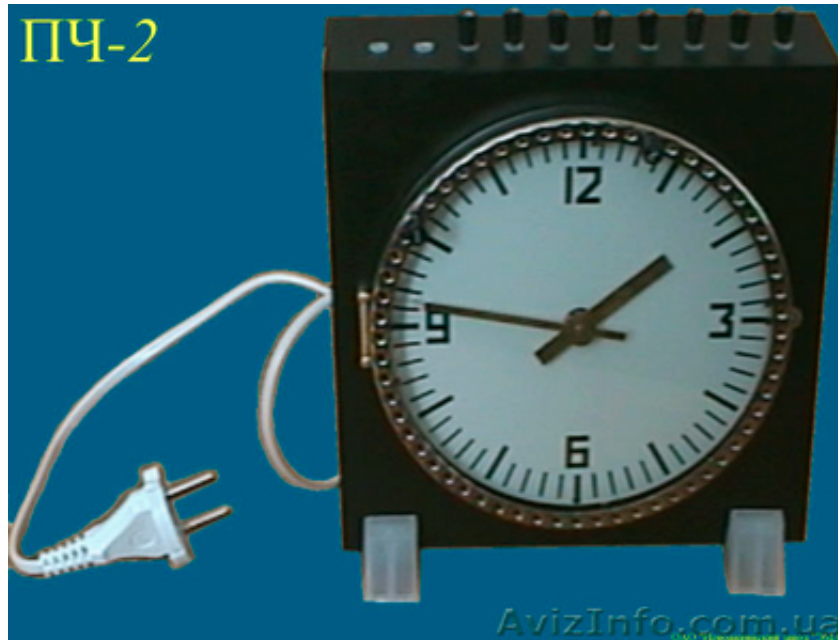

ПЧ-2 часы настольные процедурные с электрическим звуковым сигналом

Харків, Україна

Представляет собой балансируемые пружинные часы с электрическим звуковым сигналом окончания процедур, для подачи которого в корпусе часов вмонтировано электрическое устройство, включаемое касанием конца минутной стрелки к специальным контактным штырькам, вставленным в отверстия на кольце циферблата.
. Применяются в лечебных учреждениях при отпуске физиотерапевтических и других процедур, требующих контроля времени.

Продолжительность действия часов от полной
заводки пружины, час, не менее 36

Габаритные размеры, мм 181 x 170 x 66

Масса, кг., не более 2

Price: **400 грн.**

Тип оголошення:
Продам, продаж, продаю

Торг: --