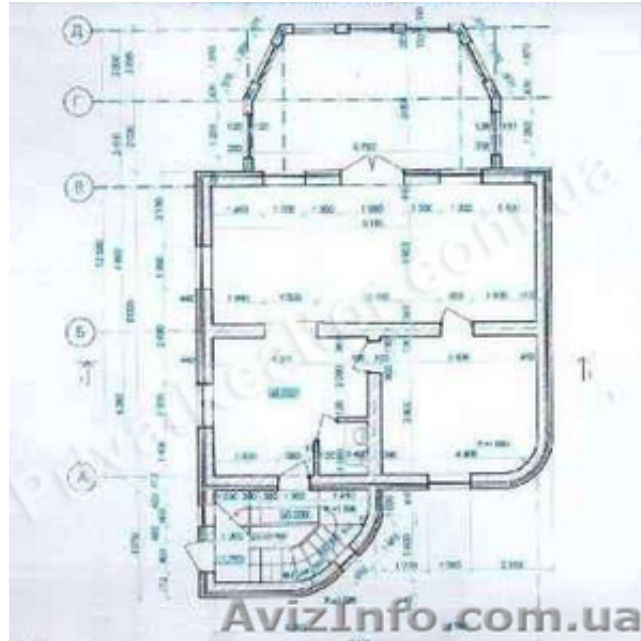

В центре двухуровневую квартиру в Таун Хаусе ст. метро Пушкинская 160 кв. м.

Харків, Україна

Харьков. Продам в центре двухуровневую квартиру в Таун Хаусе ст. метро Пушкинская 160 кв. м.. Гараж два санузла, два балкона. Расположение, недалеко от ст. метро Пушкинская. Материал стен красный кирпич, облицовка красный кирпич, цоколь ж/б блоки, перекрытие этажей ж/б плиты, кровля битумная черепица. Высота потолков 3 м. С балкона открывается вид от которого захватывает дух, участок распланирован в виде нисходящих террас, свой двор своя беседка с потрясающей панорамой на город. Т. 095-066-92-06, 096-77777-58, 093-4000-250 Александр Юрьевич.