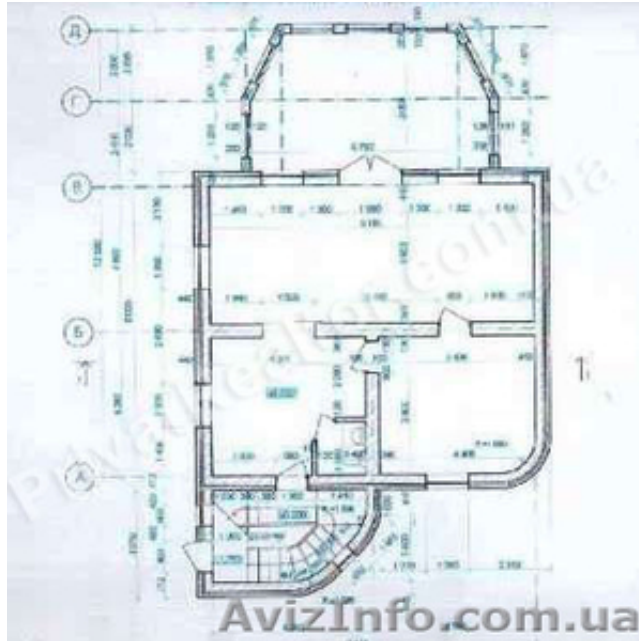

В центре двухуровневую квартиру в Таун Хаусе ст. метро Пушкинская 160 кв. м.

Харків, Україна

Харьков. Продам в центре двухуровневую квартиру в Таун Хаусе ст. метро Пушкинская 160 кв. м.. Гараж два санузла, два балкона. Расположение, недалеко от ст. метро Пушкинская. Материал стен красный кирпич, облицовка красный кирпич, цоколь ж/б блоки, перекрытие этажей ж/б плиты, кровля битумная черепица. Высота потолков 3 м. С балкона открывается вид от которого захватывает дух, участок распланирован в виде нисходящих террас, свой двор своя беседка с потрясающей панорамой на город. Т. 095-066-92-06, 096-77777-58, 093-4000-250 Александр Юрьевич.