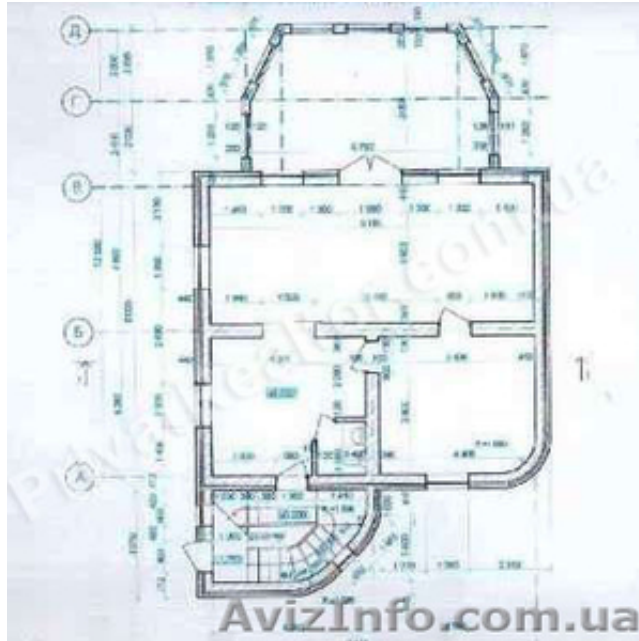

## В центре двухуровневую квартиру в Таун Хаусе ст. метро Пушкинская 160 кв. м.

Харків, Україна

Харьков. Продам в центре двухуровневую квартиру в Таун Хаусе ст. метро Пушкинская 160 кв. м.. Гараж два санузла, два балкона. Расположение, недалеко от ст. метро Пушкинская. Материал стен красный кирпич, облицовка красный кирпич, цоколь ж/б блоки, перекрытие этажей ж/б плиты, кровля битумная черепица. Высота потолков 3 м. С балкона открывается вид от которого захватывает дух, участок распланирован в виде нисходящих террас, свой двор своя беседка с потрясающей панорамой на город. Т. 095-066-92-06, 096-77777-58, 093-4000-250 Александр Юрьевич.