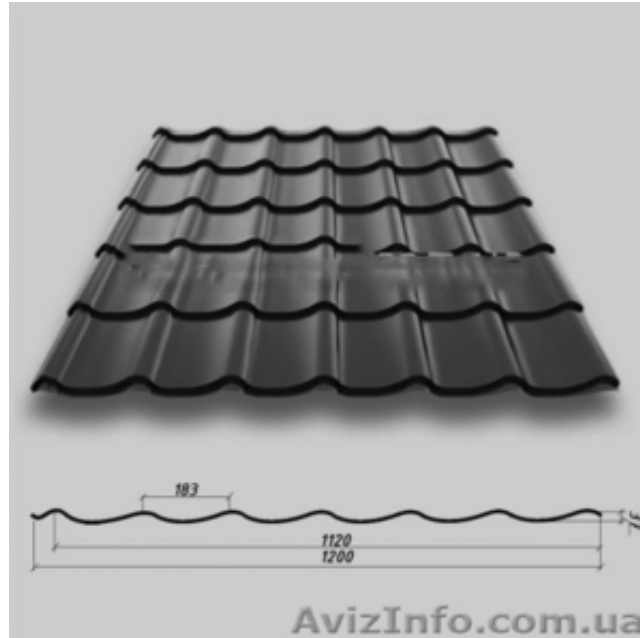

Продам металлочерепицу Классик от производителя

Харків, Україна

Металлочерепица "Классик"

Длина модуля: 350 мм

Высота шага: $23 + 20 = 43$ мм

Ширина Полная-Эффективная: 1, 200 - 1, 120 м

Уклон минимальный: 14° (1:4)

Вес 1 м²: $\approx 4, 31$ кг/м²

Толщина металла 0, 45 - 0, 50 мм

Длина листа от 0, 85 до 6, 10 мм

Покрытие Полиэстер, матт+2 капиллярные канавки

Описание:

Преимуществом металлочерепицы КЛАССИК является небольшая высота волны, которая придает зданию благородный облик. Один квадратный метр металлочерепицы весит около 5 кг. Вместе с металлочерепицей Вы можете заказать полный набор комплектующих кровельных деталей, а также водосточную систему.