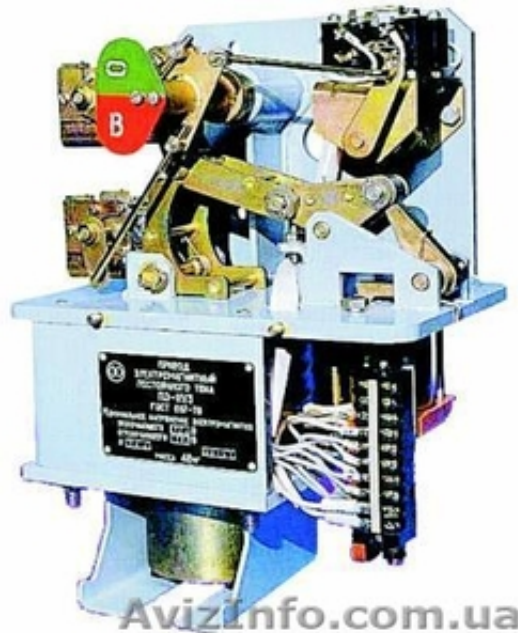

электромагнитный привод постоянного тока

Харків, Україна

Привод электромагнитный постоянного тока ПЭ-11 УЗ предназначен для дистанционного и автоматического управления высоковольтным выключателем типа ВПМ-10, в комплектных распределительных устройствах (КРУ, КРУН) и камерах сборных односторонних (КСО), с номинальным напряжением до 10 кВ трехфазного переменного тока частотой 50 Гц. Приводы ПЭ-11 относятся к группе приводов прямого действия. В случае необходимости возможно ручное управление приводом. Электромагнитные приводы благодаря простой конструкции характеризуются высокой надежностью.