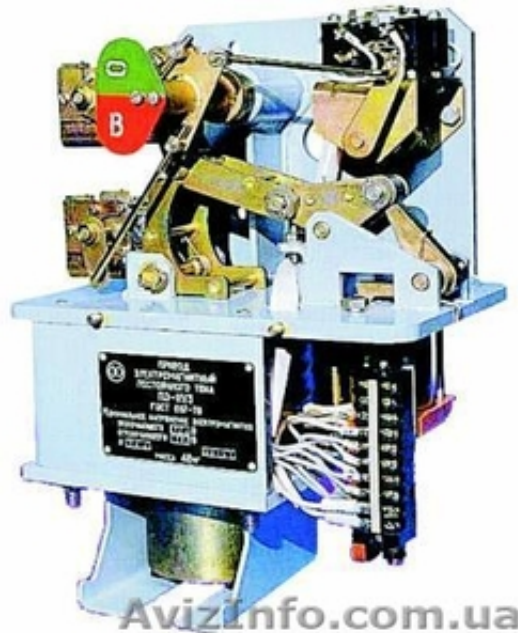

Привод электромагнитный постоянного тока ПЭ-11

Харків, Україна

Привод электромагнитный постоянного тока ПЭ-11 УЗ предназначен для дистанционного и автоматического управления высоковольтным выключателем типа ВПМ-10, в комплектных распределительных устройствах (КРУ, КРУН) и камерах сборных односторонних (КСО), с номинальным напряжением до 10 кВ трехфазного переменного тока частотой 50 Гц. Приводы ПЭ-11 относятся к группе приводов прямого действия. В случае необходимости возможно ручное управление приводом. Электромагнитные приводы благодаря простой конструкции характеризуются высокой надежностью.