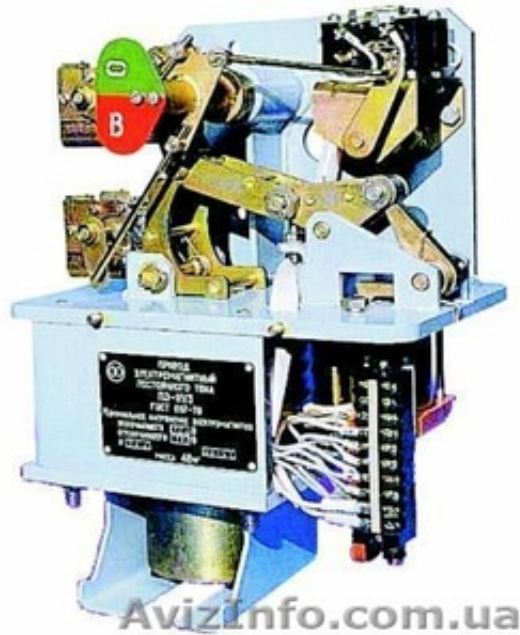

## Привод электромагнитный постоянного тока ПЭ-11

Харків, Україна

Привод электромагнитный постоянного тока ПЭ-11 УЗ предназначен для дистанционного и автоматического управления высоковольтным выключателем типа ВПМ-10, в комплектных распределительных устройствах (КРУ, КРУН) и камерах сборных односторонних (КСО), с номинальным напряжением до 10 кВ трехфазного переменного тока частотой 50 Гц. Приводы ПЭ-11 относятся к группе приводов прямого действия. В случае необходимости возможно ручное управление приводом. Электромагнитные приводы благодаря простой конструкции характеризуются высокой надежностью.