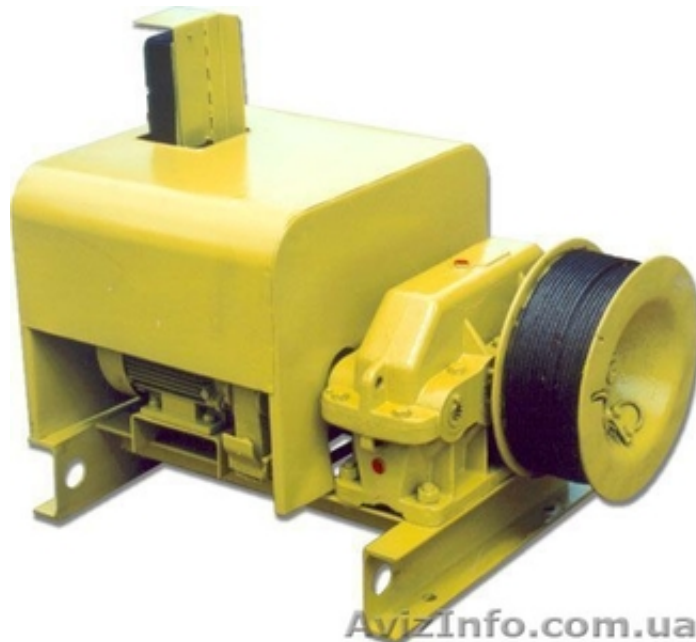

Лебедки ТЛ-14А; ТЛ-14Б от производителя

Харків, Україна

Лебедки ТЛ-14А; ТЛ-14Б предназначены для производства подъемнотранспортных операций при строительных, монтажных и других работах, а также для комплектации строительных подъемных устройств. Климатическое исполнение "У" и "Т", категория "2" по ГОСТ 15150-69.