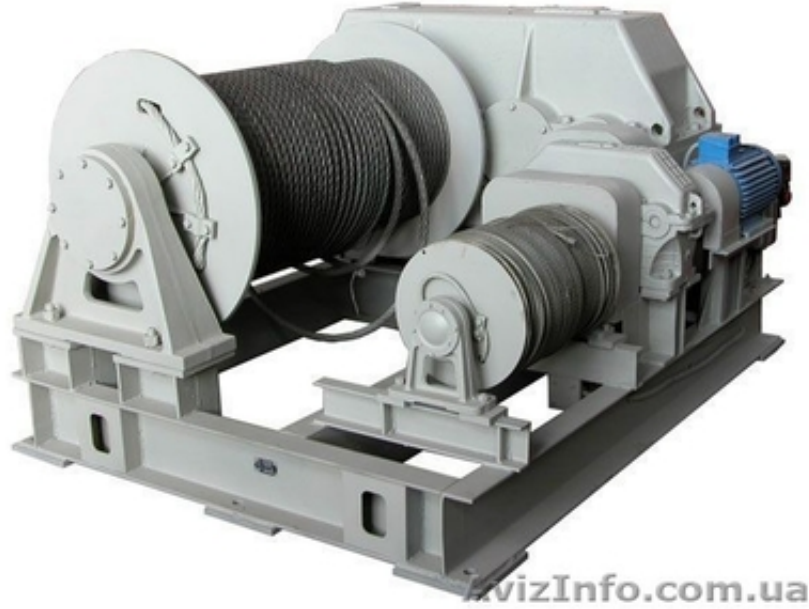

лебедки лэм-10; лэм-15; лэм-20 от производителя

Харків, Україна

Лебедки двухбарабанные ЛЭМ-10; ЛЭМ-15; ЛЭМ-20 предназначены для передвижения железнодорожных вагонов на погрузочно-разгрузочных участках прирельсовых складов.