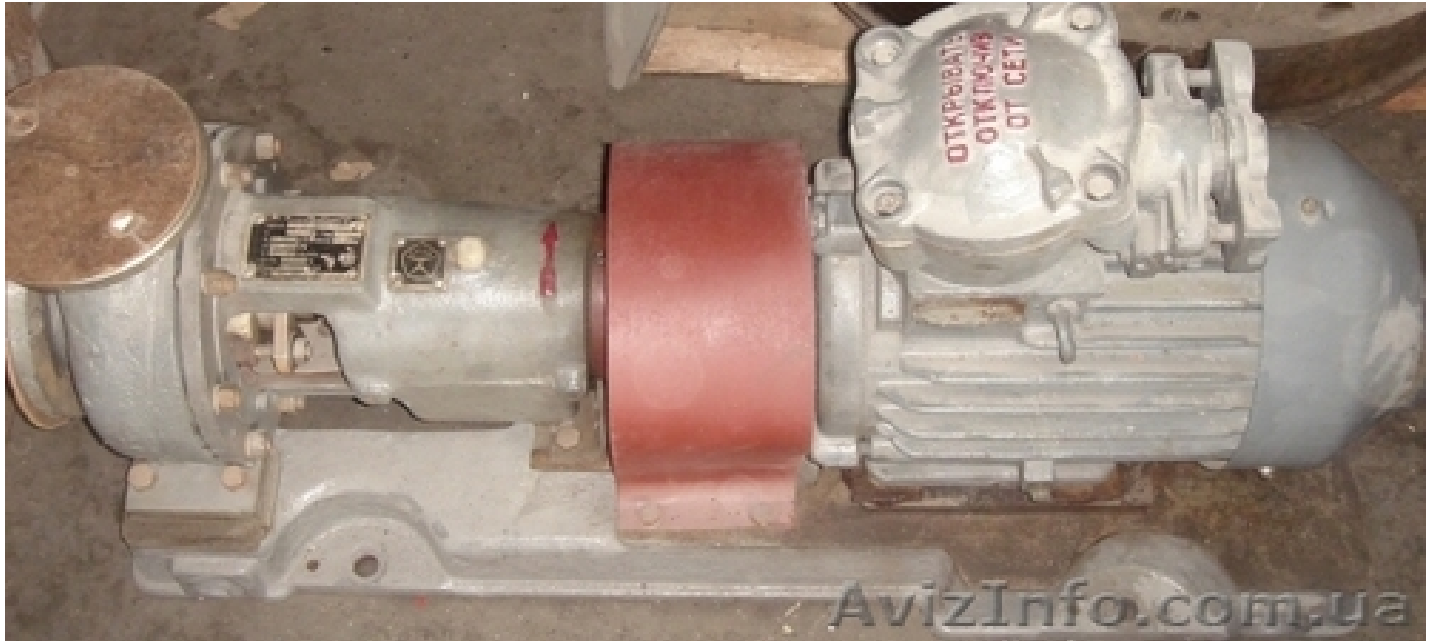

Насос АХЕ 65-50-160 - центробежный горизонтальный одноступенчатый консольный дл

Харків, Україна

Насос АХЕ 65-50-160 - центробежный горизонтальный одноступенчатый консольный для взрывоопасных производств. Предназначен для перекачивания химически активных и нейтральных жидкостей. Материал исполнения- сталь 12Х18Н12М3ТЛ