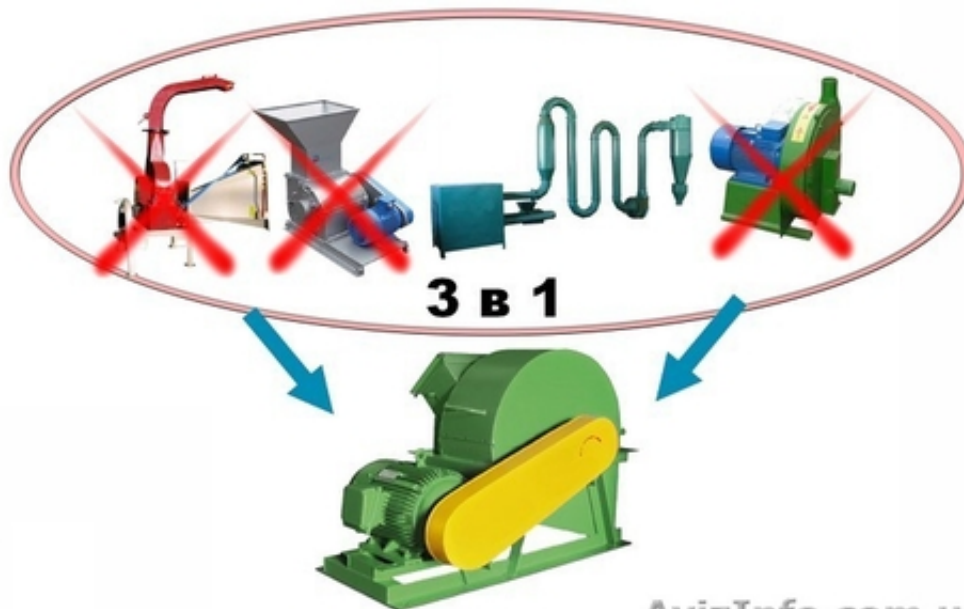

Рубильная машина, дробилка, щепарезка древесины, измельчитель веток

Харків, Україна

Производим рубильные, щепорезные машины для измельчения веток, отходов лесопиления и пилорам.

Оборудование сертифицировано. Доставка и отгрузка по СНГ.

Производительность на входе: от 6 до 12 м3/час, на выходе от 10 до 24м3/ч

Размеры горловины входного отверстия: 185x 185 мм, 200x200мм, 300x300мм

Мощность главного двигателя 30 кВт, 45кВт, или от Трактора.

Количество ножей установленных на диске 3 шт, 5шт.

Размеры фракции щепы на выходе регулируется: 2, 5-8 мм, 8-15мм, 15-30 мм

Скорость вращения рабочего диска 1500 об/мин

Напряжение питания переменное 380В, 50Гц