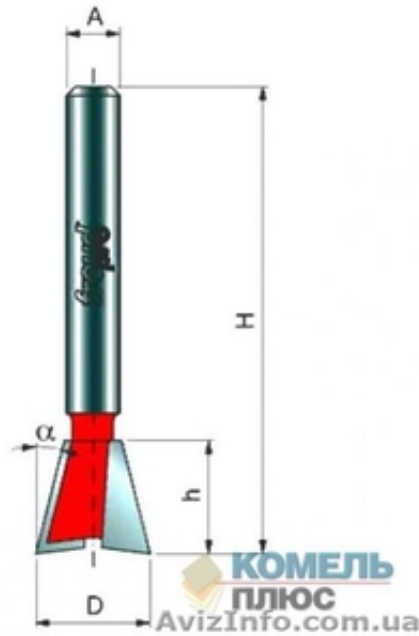

Фрезы Freud для мебельного производства

Харків, Україна

Интернет-магазин «Комель» реализует фрезы, пилы, сверла Freud для мебельного производства. Высококачественная концевая фреза пазовая с двумя твердосплавными режущими кромками `ласточкин хвост` серии 22.

Применяется в мебельном производстве для сращивания панелей.

Предназначена для образования пазов и ответных частей соединений типа "ласточки хвост"

Для мягкой и твёрдой древесины, композитных материалов, ДСП и фанеры

Ручные фрезеры, фрезерные станки

Диаметр хвостовика: 6 мм, 8 мм, 12 мм

Price: **371 грн.**

Тип оголошення:
Продам, продаж, продаю

Торг: доречний

Двухименная Наталья

057-756-13-13

пр. Науки, 5