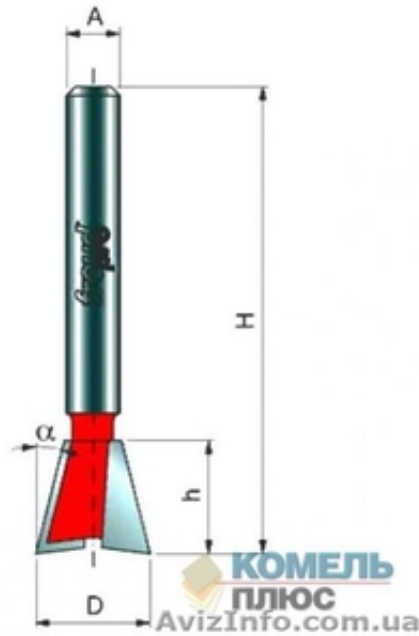

## Фрезы Freud для мебельного производства

Харків, Україна

Интернет-магазин «Комель» реализует фрезы, пилы, сверла Freud для мебельного производства. Высококачественная концевая фреза пазовая с двумя твердосплавными режущими кромками `ласточкин хвост` серии 22.

Применяется в мебельном производстве для сращивания панелей.

Предназначена для образования пазов и ответных частей соединений типа "ласточких хвост"

Для мягкой и твёрдой древесины, композитных материалов, ДСП и фанеры

Ручные фрезеры, фрезерные станки

Диаметр хвостовика: 6 мм, 8 мм, 12 мм

---

Price: **371 грн.**

Тип оголошення:  
Продам, продаж, продаю

Торг: доречний

**Двухименная Наталья**

**057-756-13-13**