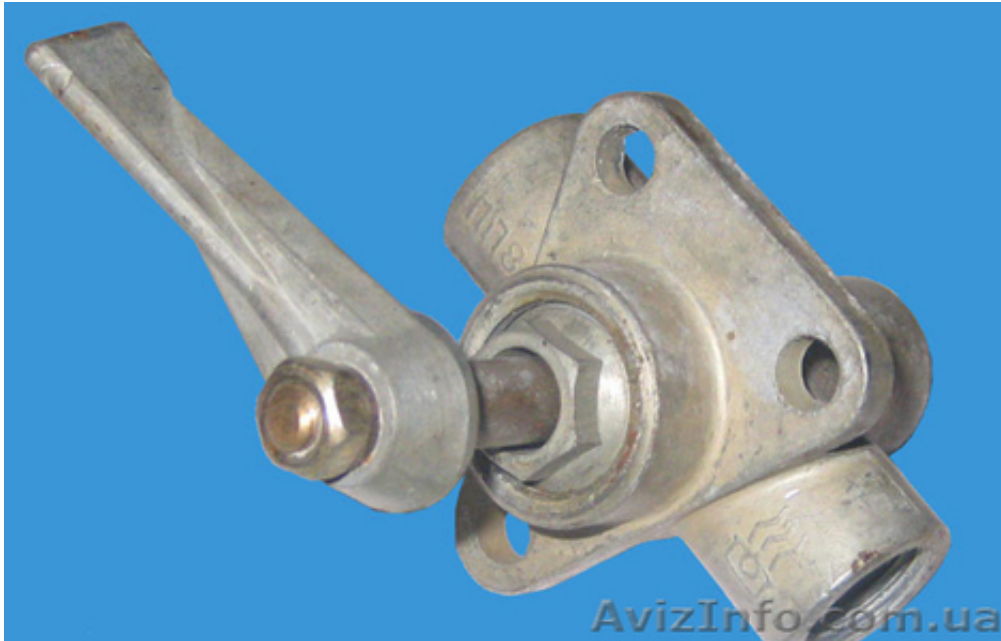

**Кран ПП-8 700А.11.00.080-1, 66-1104160**

Харків, Україна

кран ПП-8 700А.11.00.080-1, 66-1104160 имеет резьбу для подводящих патрубков М16х1, 5 и применяется для переключения подачи топлива из разных баков автомобиля газ-66, тракторов к 700 , т-130, Т-170, мт 1Т10МБ.6020 Кран топливный ППБ-2 (69-1104160) резьба М14х1, 5применяется УАЗ, тракторов мтз.067 7345117 057 7573475