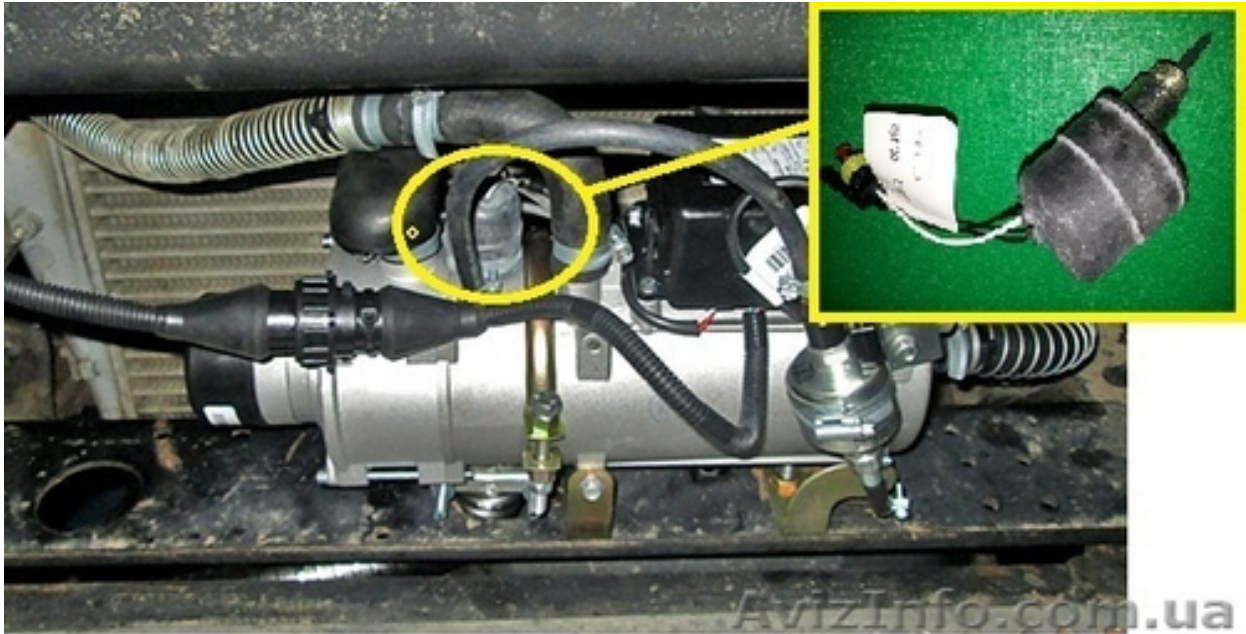

**Свеча накаливания сб.165, сб.3000**

Харків, Україна

Свеча применяется на выпускаемых фирмой ООО «Адверс» (торговая марка Теплостар) предпусковых подогревателей: 11ТС; 14ТС-10; 20ТС-10, АПЖ-30Д и некоторые другие. Свеча серийно установлена на этих подогревателях, которые в свою очередь серийно устанавливаются на автомобилях КАМАЗ, МАЗ, Урал, КРАЗ, ГАЗ, ПАЗ, БЕЛАЗ, и некоторых других моделях автобусов, грузовых автомобилей, тракторов и спецтехники, свеча также применяется для воздушных отопителей Планар 8Д и 8 ДМ. Производитель: ТОВ ЗУМ (Украина). Код неисправности свечи накаливания – 4 мигания светодиода на пульте управления отопителя. Свеча накаливания обеспечивает воспламенение топливной смеси во время запуска подогревателя. Есть все запасные части для отопителей Планар. Всегда в наличии автономный отопитель Планар 4ДМ2-12/24В в полном комплекте, с гарантией 18 месяцев и по доступной цене. Проводим диагностику и ремонт автономных отопителей. Звоните.