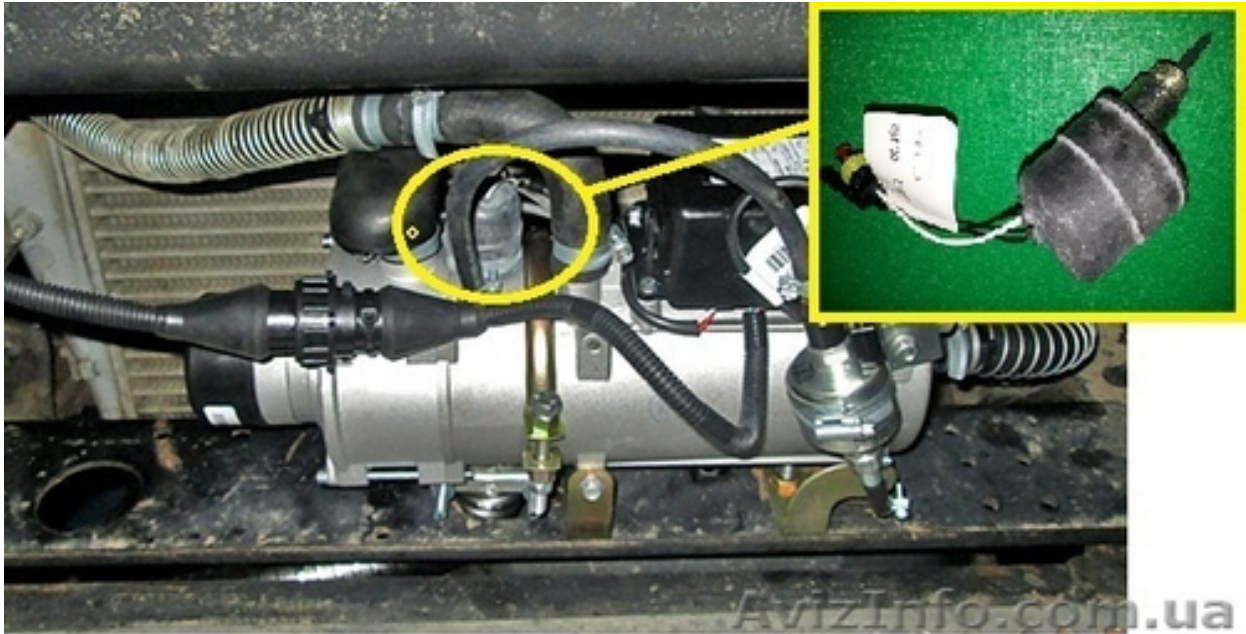

## Свеча накаливания сб.165, сб.3000

Харків, Україна

Свеча применяется на выпускаемых фирмой ООО «Адверс» (торговая марка Теплостар) предпусковых подогревателей: 11ТС; 14ТС-10; 20ТС-10, АПЖ-30Д и некоторые другие. Свеча серийно установлена на этих подогревателях, которые в свою очередь серийно устанавливаются на автомобилях КАМАЗ, МАЗ, Урал, КРАЗ, ГАЗ, ПАЗ, БЕЛАЗ, и некоторых других моделях автобусов, грузовых автомобилей, тракторов и спецтехники, свеча также применяется для воздушных отопителей Планар 8Д и 8 ДМ. Производитель: ТОВ ЗУМ (Украина). Код неисправности свечи накаливания – 4 мигания светодиода на пульте управления отопителя. Свеча накаливания обеспечивает воспламенение топливной смеси во время запуска подогревателя. Есть все запасные части для отопителей Планар. Всегда в наличии автономный отопитель Планар 4ДМ2-12/24В в полном комплекте, с гарантией 18 месяцев и по доступной цене. Проводим диагностику и ремонт автономных отопителей. Звоните.